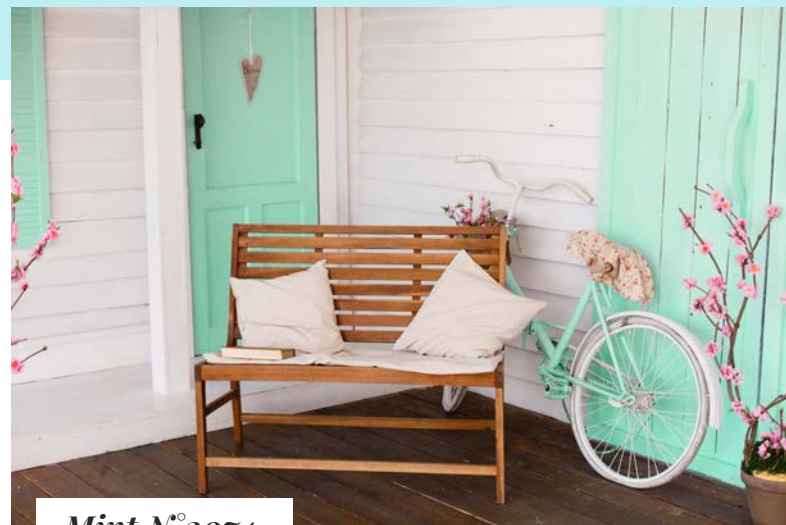

Mint N°2074