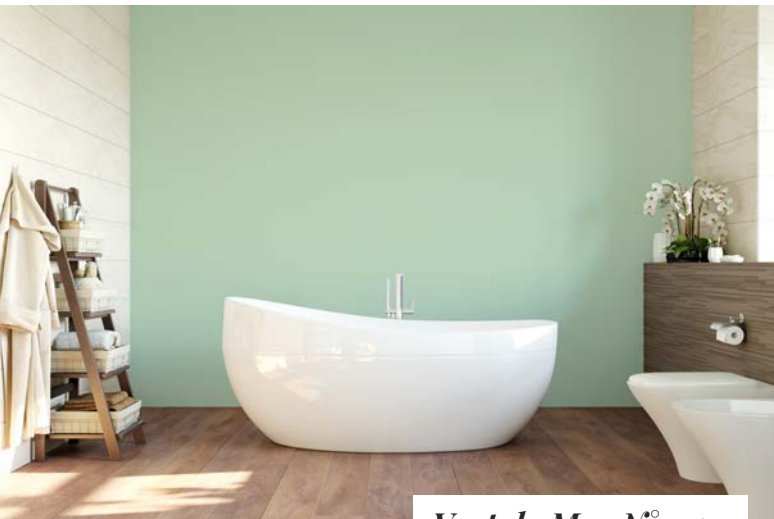

Blue Fifties N°2038

Mint N°2074

Vert de Mer N°1950

Bora Bora N°1996

Pin-Up N°2040

Et pour un côté plus flash, **PIN-UP - N°2040**, un fushia ultra pep's, irradie l'été et égayera les intérieurs. Sa nuance rouge violacée est légèrement soutenue et s'associe parfaitement à la teinte **BLANC DE BLANC - N°1998**, qui garantit une bouffée d'air frais assurée pour la décoration !

Blanc de blanc N°1998

Résolument axée haut de gamme, la collection Peintures 1825® réunit au sein d'une même gamme tout le savoir-faire issu de 195 années d'expérience et toutes les couleurs millésimées de ces précieuses années.